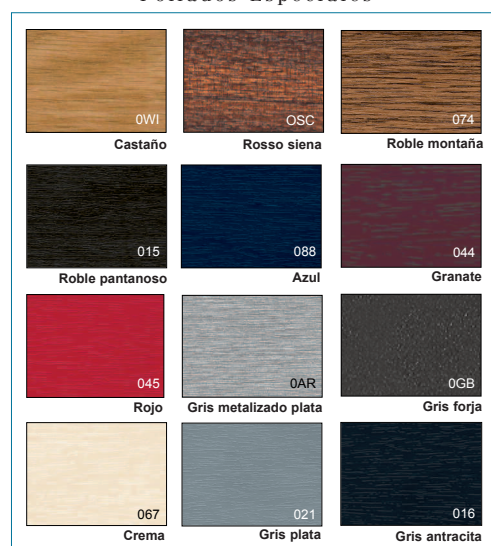

Foliados Especiales

kolorten
un color para cada perfil